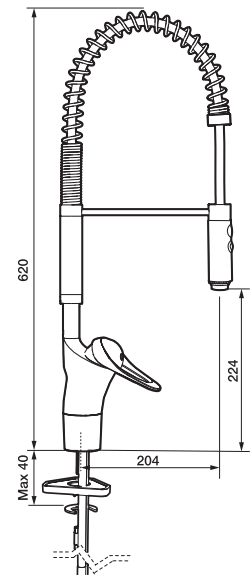

Köksblandare, 9000E Flexi

Ecostrålsamlare

Skyddsmodul 

- EcoSafe®blandare
- Kallstartsfunktion
- Enkelt omställbar flödes- och temperaturbegränsning
- Mjukstängning med keramisk avstängning
- Svängbar pip
- 2-stråligt munstycke med koncentrerad strålbild och handdusch
- Med Soft PEX®-rör
- Längd anslutningsrör: 352 mm
- Hålmått Ø32-37 mm
- Ytterdiameter fot: Ø52 mm
- För montering i tjockare bänkskiva

Utförande	FMM nr	RSK nr
Krom, med anslutning slät ände Ø10 mm	8100-0000	830 89 40
Krom, med anslutning lekande G3/8	8100-0010	831 01 81